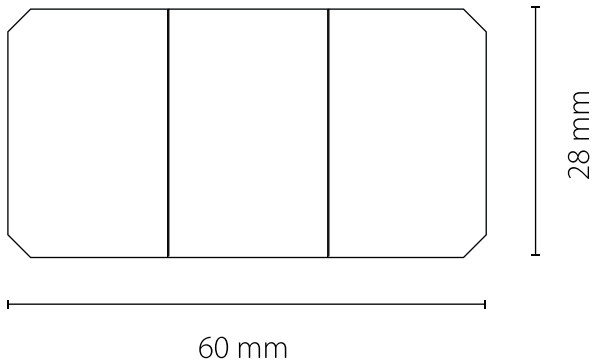

FireSec[®] Theaterlatten

schwerentflammbar

Holzart	Fichte / Kiefer
Abmessung	28 x 60 mm
Länge	6020 mm
Qualität	im Prinzip astfrei keilgezinkt
Sichtseiten	allseitig gehobelt & gefast
Brandschutzklassifizierung	EN 13501-1 (B-s2,d0)
Verleimung	wasserfest mehrfach verleimt (mind. D4)
Verwendung	Innenbereich GK1 + GK2 gem. EN335
Oberfläche	Im Verbund geprüfte coatINT Oberflächensysteme, nach RAL oder NCS-Farbtonkarte, können auf Wunsch zur Verfügung gestellt werden.