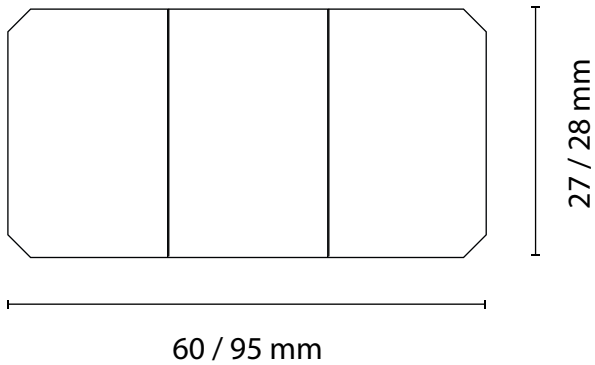

FireSec® Theaterlatten

schwerentflammbar

Holzart	Fichte / Kiefer
Abmessung	27 x 95 mm (3000 mm Länge) 28 x 60 mm (6020 mm Länge)
Länge	3000 mm (27 x 95 mm) 6020 mm (28 x 60 mm)
Qualität	im Prinzip astfrei keilgezinkt allseitig gehobelt & gefast
Sichtseiten	allseitig gehobelt & gefast
Brandschutzklassifizierung	EN 13501-1 (B-s2,d0)
Verleimung	wasserfest mehrfach verleimt (mind. D4)
Verwendung	Innenbereich GK1 + GK2 gem. EN335
Oberflächenveredelung	Im Verbund geprüfte coatINT Beschichtungssysteme, nach RAL oder NCS-Farbkarte, können auf Wunsch zur Verfügung gestellt werden.