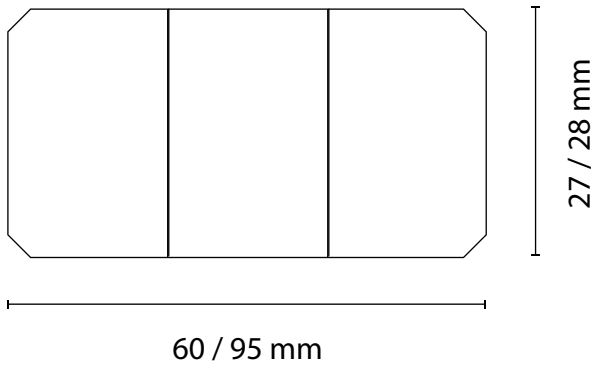

FireSec[®] Theaterlatten

schwerentflammbar

Holzart	Fichte / Kiefer
Abmessung	27 x 95 mm (3000 mm Länge) 28 x 60 mm (6020 mm Länge)
Länge	3000 mm (27 x 95 mm) 6020 mm (28 x 60 mm)
Qualität	im Prinzip astfrei keilgezinkt allseitig gehobelt & gefast
Sichtseiten	allseitig gehobelt & gefast
Brandschutzklassifizierung	EN 13501-1 (B-s2,d0)
Verleimung	wasserfest mehrfach verleimt (mind. D4)
Verwendung	Innenbereich GK1 + GK2 gem. EN335
Oberflächenveredelung	Im Verbund geprüfte coatINT Beschichtungssysteme, nach RAL oder NCS-Farbkarte, können auf Wunsch zur Verfügung gestellt werden.