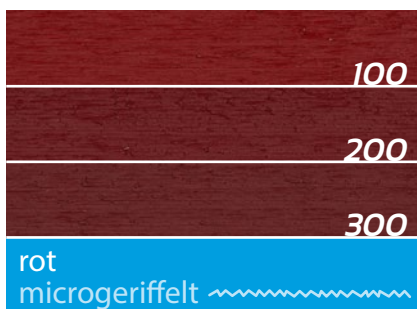

coatEXT® Standardfarbtonkarte

Farbsystem für den Außenbereich

Oberfläche: strukturiert | Pigmentierung 100 (*leicht*) / 200 (*mittel*) / 300 (*stark*)

Oberfläche: microgeriffelt | Pigmentierung 100 (*leicht*) / 200 (*mittel*) / 300 (*stark*)

Im Verbund geprüfte Beschichtungssysteme werden nach Standardfarbtonkarte oder auf Anfrage hergestellt.