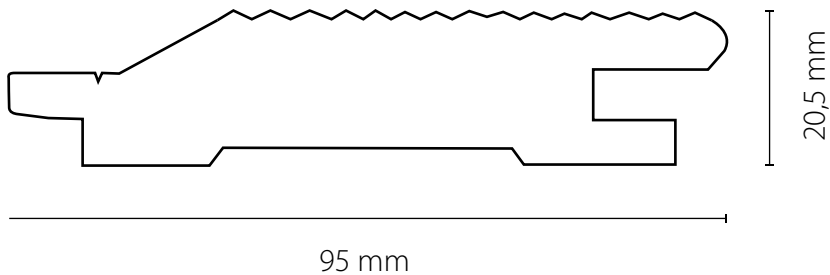

FireSec® Parallelogramm N+F

Fassadenprofil schwerentflammbar

Holzart	Nordische Fichte / Tanne
Profil	Parallelogramm Nut + Feder
Abmessung	20,5 x 95 mm
Deckbreite	78 mm
Länge	nordische Längen bis 6000 mm
Qualität	us/hbf. nachsortiert A4
Sichtseite	feingesägt <i>oder</i> microgeriffelt
Brandschutzklassifizierung	EN 13501-1 (B-s2,d0)
Verwendung	Außenbereich GK2 + GK3 gem. EN 335; EN 14915
Oberfläche	coatEXT endbehandelte Profile mit Ihrem Wunschfarbton nach RAL oder NCS Farbtonkarte sind ab 100 m ² möglich und werden auf Anfrage hergestellt.