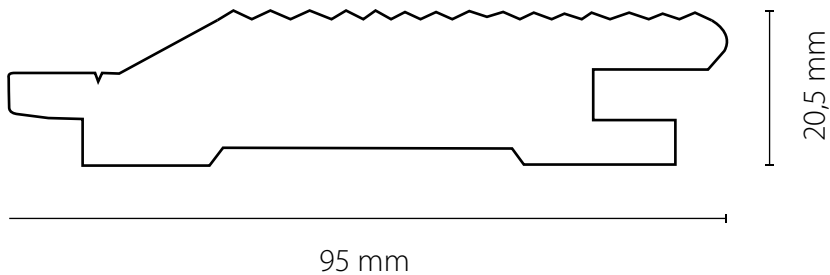

# FireSec® Parallelogramm N+F

Fassadenprofil schwerentflammbar

Holzart	Nordische Fichte / Tanne
Profil	Parallelogramm Nut + Feder
Abmessung	20,5 x 95 mm
Deckbreite	78 mm
Länge	nordische Längen bis 6000 mm
Qualität	us/hbf. nachsortiert A4
Sichtseite	microgeriffelt <i>oder</i> strukturiert
Brandschutzklassifizierung	EN 13501-1 (B-s2,d0)
Verwendung	Außenbereich GK2 + GK3 gem. EN 335; EN 14915
Oberflächenveredelung	Im Verbund geprüfte coatEXT Beschichtungssysteme werden nach Standardfarbtonkarte oder auf Anfrage hergestellt.

## Unterkonstruktion

Passende Unterkonstruktions-Latten sind kurzfristig ab Lager lieferbar!