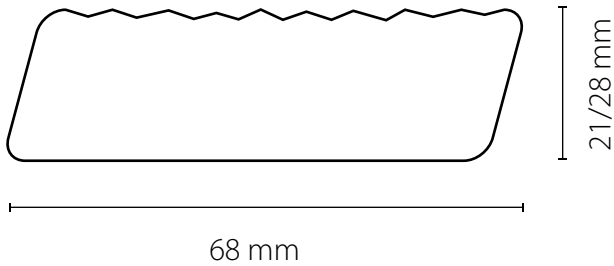

# FireSec<sup>®</sup> Parallelogramm

Fassadenprofil schwerentflammbar

Holzart	Nordische Fichte / Tanne
Profil	Parallelogramm
Abmessung	21/28 x 68 mm
Deckbreite	63 mm
Länge	nordische Längen bis 6000 mm
Qualität	us/hbf. nachsortiert A4
Sichtseite	feingesägt <i>oder</i> microgeriffelt
Brandschutzklassifizierung	EN 13501-1 (B-s2,d0)
Verwendung	Außenbereich GK2 + GK3 gem. EN 335; EN 14915
Oberfläche	coatEXT endbehandelte Profile mit Ihrem Wunschfarbton nach RAL oder NCS Farbtonkarte sind ab 100 m <sup>2</sup> möglich und werden auf Anfrage hergestellt.