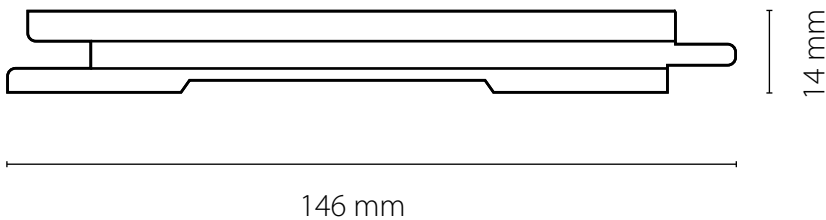

FireSec® U-Profil

Innenprofil schwerentflammbar

Holzart	Nordische Fichte / Tanne
Profil	U-Profil Nut + Feder
Abmessung	14 x 146 mm
Deckbreite	132 mm
Länge	nordische Längen bis 6000 mm
Qualität	us/hbf. nachsortiert A4
Sichtseite	microgeriffelt, strukturiert <i>oder</i> gehobelt
Brandschutzklassifizierung	EN 13501-1 (B-s2,d0)
Verwendung	Innenbereich GK1 + GK2 gem. EN 335; EN 14915
Oberflächenveredelung	Im Verbund geprüfte coatINT Beschichtungssysteme, nach RAL oder NCS-Farbkarte, können auf Wunsch zur Verfügung gestellt werden.

Unterkonstruktion

Passende Unterkonstruktions-Latten sind kurzfristig ab Lager lieferbar!