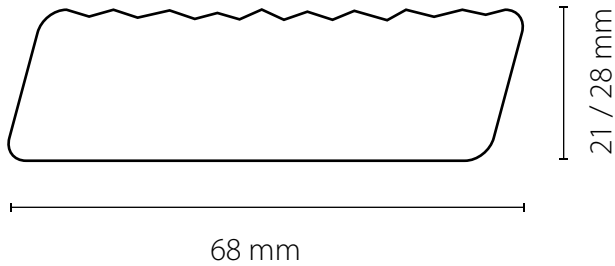

FireSec[®] Parallelogramm

Fassadenprofil schwerentflammbar

| | |
|----------------------------|---|
| Holzart | Nordische Fichte / Tanne |
| Profil | Parallelogramm |
| Abmessung | 21/28 x 68 mm |
| Deckbreite | 63 mm |
| Länge | nordische Längen bis 6000 mm |
| Qualität | us/hbf. nachsortiert A4 |
| Sichtseite | microgeriffelt <i>oder</i> strukturiert |
| Brandschutzklassifizierung | EN 13501-1 (B-s2,d0) |
| Verwendung | Außenbereich GK2 + GK3 gem. EN 335; EN 14915 |
| Oberflächenveredelung | Im Verbund geprüfte coatEXT Beschichtungssysteme werden nach Standardfarbtonkarte oder auf Anfrage hergestellt. |